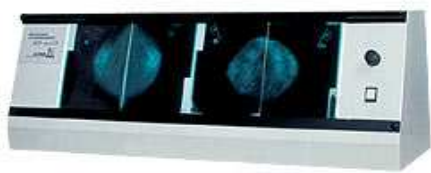

Negatoskopai mamogramoms (be užsklandų)

NGP-21 m Negatoskopas

Techniniai parametrai;

- Maitinimas: 230 V 50 Hz
- Galingumas: 160 VA
- Apšvietimas: 5500 cd/m² ±10%
- Apšvietimo reguliavimas: tolygiai reguliuojamas apšvietimas nuo 10 % iki 100 %
- Ekranų išmatavimai: 72 x 24 cm
- Radiogramos: 4 (18 x 24 cm)
- Saugumo klasė: I
- Išmatavimai: 335 x 250 x 996 mm
- Svoris: 13 kg

2 x NGP-21 m Negatoskopas

Techniniai parametrai:

- Maitinimas: 230 V 50 Hz
- Galingumas: 160 VA
- Apšvietimas: 5500 cd/m² ±10%
- Apšvietimo reguliavimas: tolygiai reguliuojamas apšvietimas nuo 10 % iki 100 %
- Ekranų išmatavimai: 72 x 24 cm
- Radiogramos: 8 (18 x 24 cm)
- Saugumo klasė: I
- Išmatavimai: 635 x 250 x 996 mm
- Svoris: 25 kg

NGP-31 m Negatoskopas

Techniniai parametrai:

- Maitinimas: 230 V 50 Hz
- Galingumas: 160 VA
- Apšvietimas: 5500 cd/m² ±10%
- Apšvietimo reguliavimas: tolygiai reguliuojamas apšvietimas nuo 10 % iki 100 %
- Ekranų išmatavimai: 96 x 30 cm
- Rėmas: 1
- Radiogramos: 4 (24 x 30 cm)
- Saugumo klasė: I
- Išmatavimai: 390 x 270 x 1226 mm

- Svoris: 17 kg

2 x NGP-31 m Negatoskopas

Techniniai parametrai:

- Maitinimas: 230 V 50 Hz
- Galingumas: 160 VA
- Apšvietimas: 5500 cd/m² ±10%
- Apšvietimo reguliavimas: tolygiai reguliuojamas apšvietimas nuo 10 % iki 100 %
- Ekranų išmatavimai: 96 x 30 cm
- Rėmai: 2
- Radiogramos: 8 (24 x 30 cm)
- Saugumo klasė: I
- Išmatavimai: 750 x 270 x 1226 mm
- Svoris: 30 kg