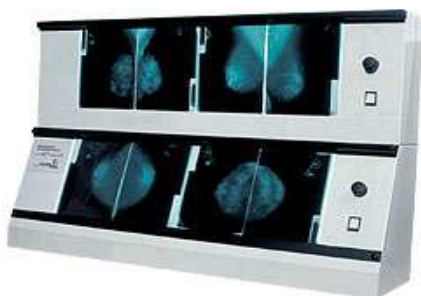

Negatoskopai mamogramoms (be užsklandų)

NGP-21 m Negatoskopas

Techniniai parametrai;

- Maitinimas: 230 V 50 Hz
- Galingumas: 160 VA
- Apšvietimas: 5500 cd/m² ±10%
- Apšvietimo reguliavimas: tolygiai reguliuojamas apšvietimas nuo 10 % iki 100 %
- Ekranų išmatavimai: 72 x 24 cm
- Radiogramos: 4 (18 x 24 cm)
- Saugumo klasė: I
- Išmatavimai: 335 x 250 x 996 mm
- Svoris: 13 kg

2 x NGP-21 m Negatoskopas

Techniniai parametrai:

- Maitinimas: 230 V 50 Hz
- Galingumas: 160 VA
- Apšvietimas: 5500 cd/m² ±10%
- Apšvietimo reguliavimas: tolygiai reguliuojamas apšvietimas nuo 10 % iki 100 %
- Ekranų išmatavimai: 72 x 24 cm
- Radiogramos: 8 (18 x 24 cm)
- Saugumo klasė: I
- Išmatavimai: 635 x 250 x 996 mm
- Svoris: 25 kg

NGP-31 m Negatoskopas

Techniniai parametrai:

- Maitinimas: 230 V 50 Hz
- Galingumas: 160 VA
- Apšvietimas: 5500 cd/m² ±10%
- Apšvietimo reguliavimas: tolygiai reguliuojamas apšvietimas nuo 10 % iki 100 %
- Ekranų išmatavimai: 96 x 30 cm
- Rėmas: 1
- Radiogramos: 4 (24 x 30 cm)
- Saugumo klasė: I
- Išmatavimai: 390 x 270 x 1226 mm

- Svoris: 17 kg

2 x NGP-31 m Negatoskopas

Techniniai parametrai:

- Maitinimas: 230 V 50 Hz
- Galingumas: 160 VA
- Apšvietimas: 5500 cd/m² ±10%
- Apšvietimo reguliavimas: tolygiai reguliuojamas apšvietimas nuo 10 % iki 100 %
- Ekranų išmatavimai: 96 x 30 cm
- Rėmai: 2
- Radiogramos: 8 (24 x 30 cm)
- Saugumo klasė: I
- Išmatavimai: 750 x 270 x 1226 mm
- Svoris: 30 kg